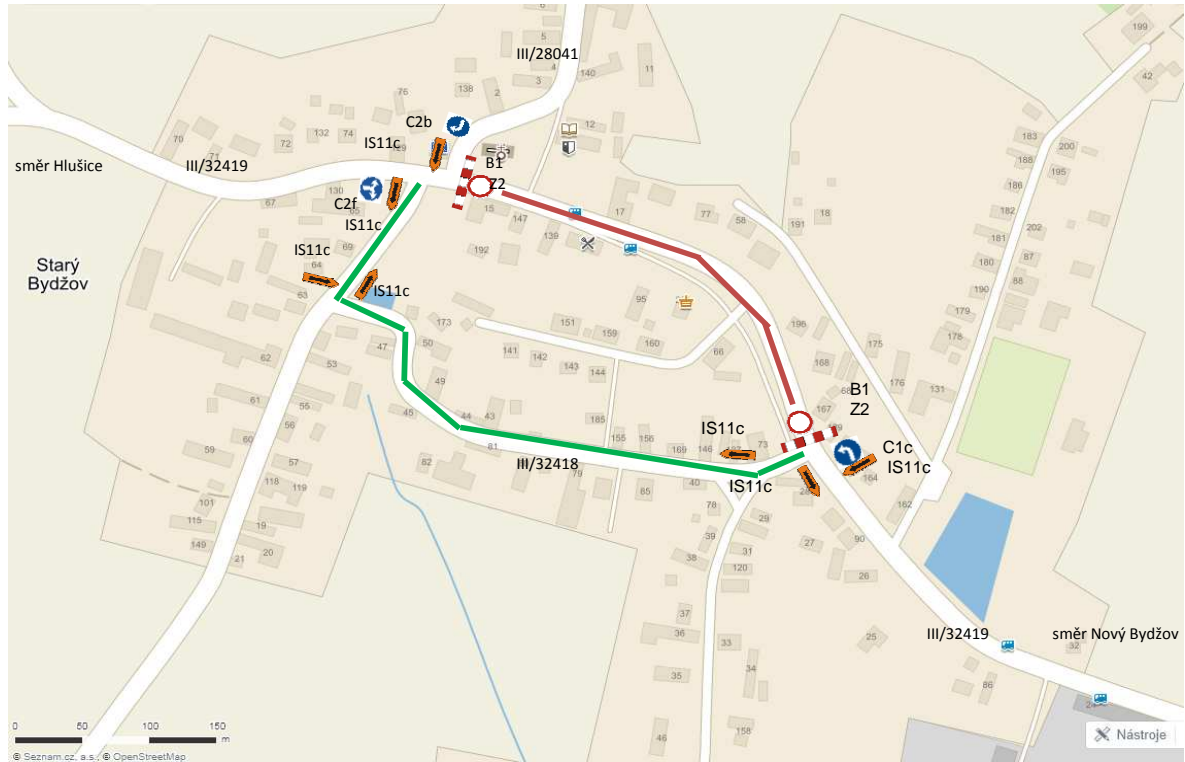

Dopravní opatření
15.04.2017, 08:30 - 15:00 hodin
Starý Bydžov

-  uzavřený úsek
-  objízdná trasa