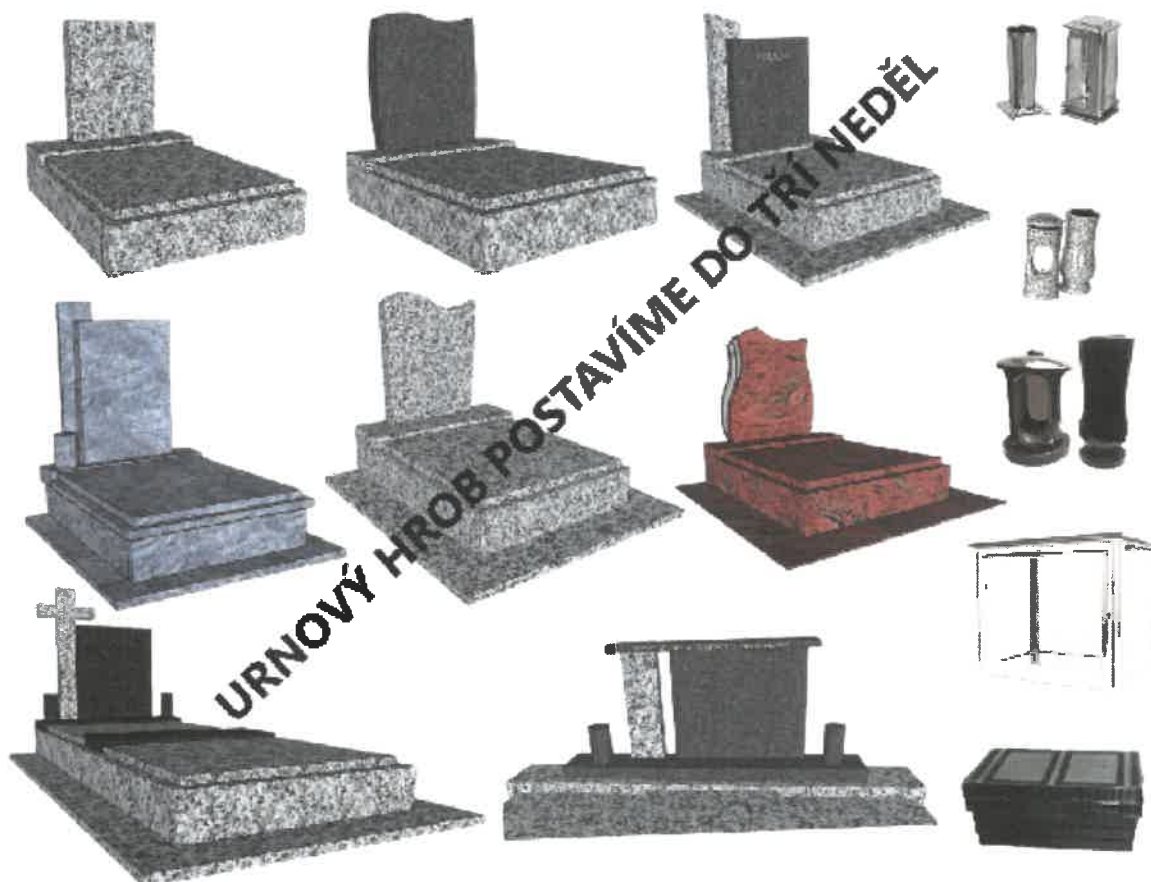

KAMENICKÉ PRÁCE

- zhotovení žulových hrobů a krycích desek všech rozměrů
- broušení a čištění hrobů na místě bez nutnosti demontáže
- rovnání hrobů, rámu a pomníků
- nerezové nebo žulové doplňky (lampy, vázy, schránky na urny)
- sekání písma, zlacení a stříbření nápisu (obnova písma)
- zhotovení 3D vizualizace